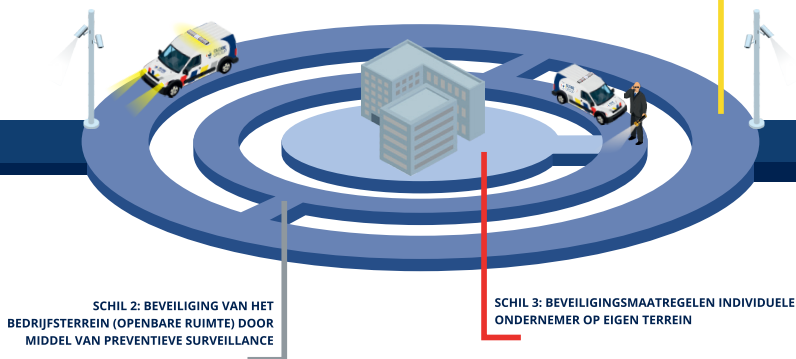

SCHIL 2: BEVEILIGING VAN HET BEDRIJVENTERREIN (OPENBARE RUIMTE) DOOR MIDDEL VAN PREVENTIEVE SURVEILLANCE

SCHIL 3: BEVEILIGINGSMATREGELEN INDIVIDUELE ONDERNEMER OP EIGEN TERREIN